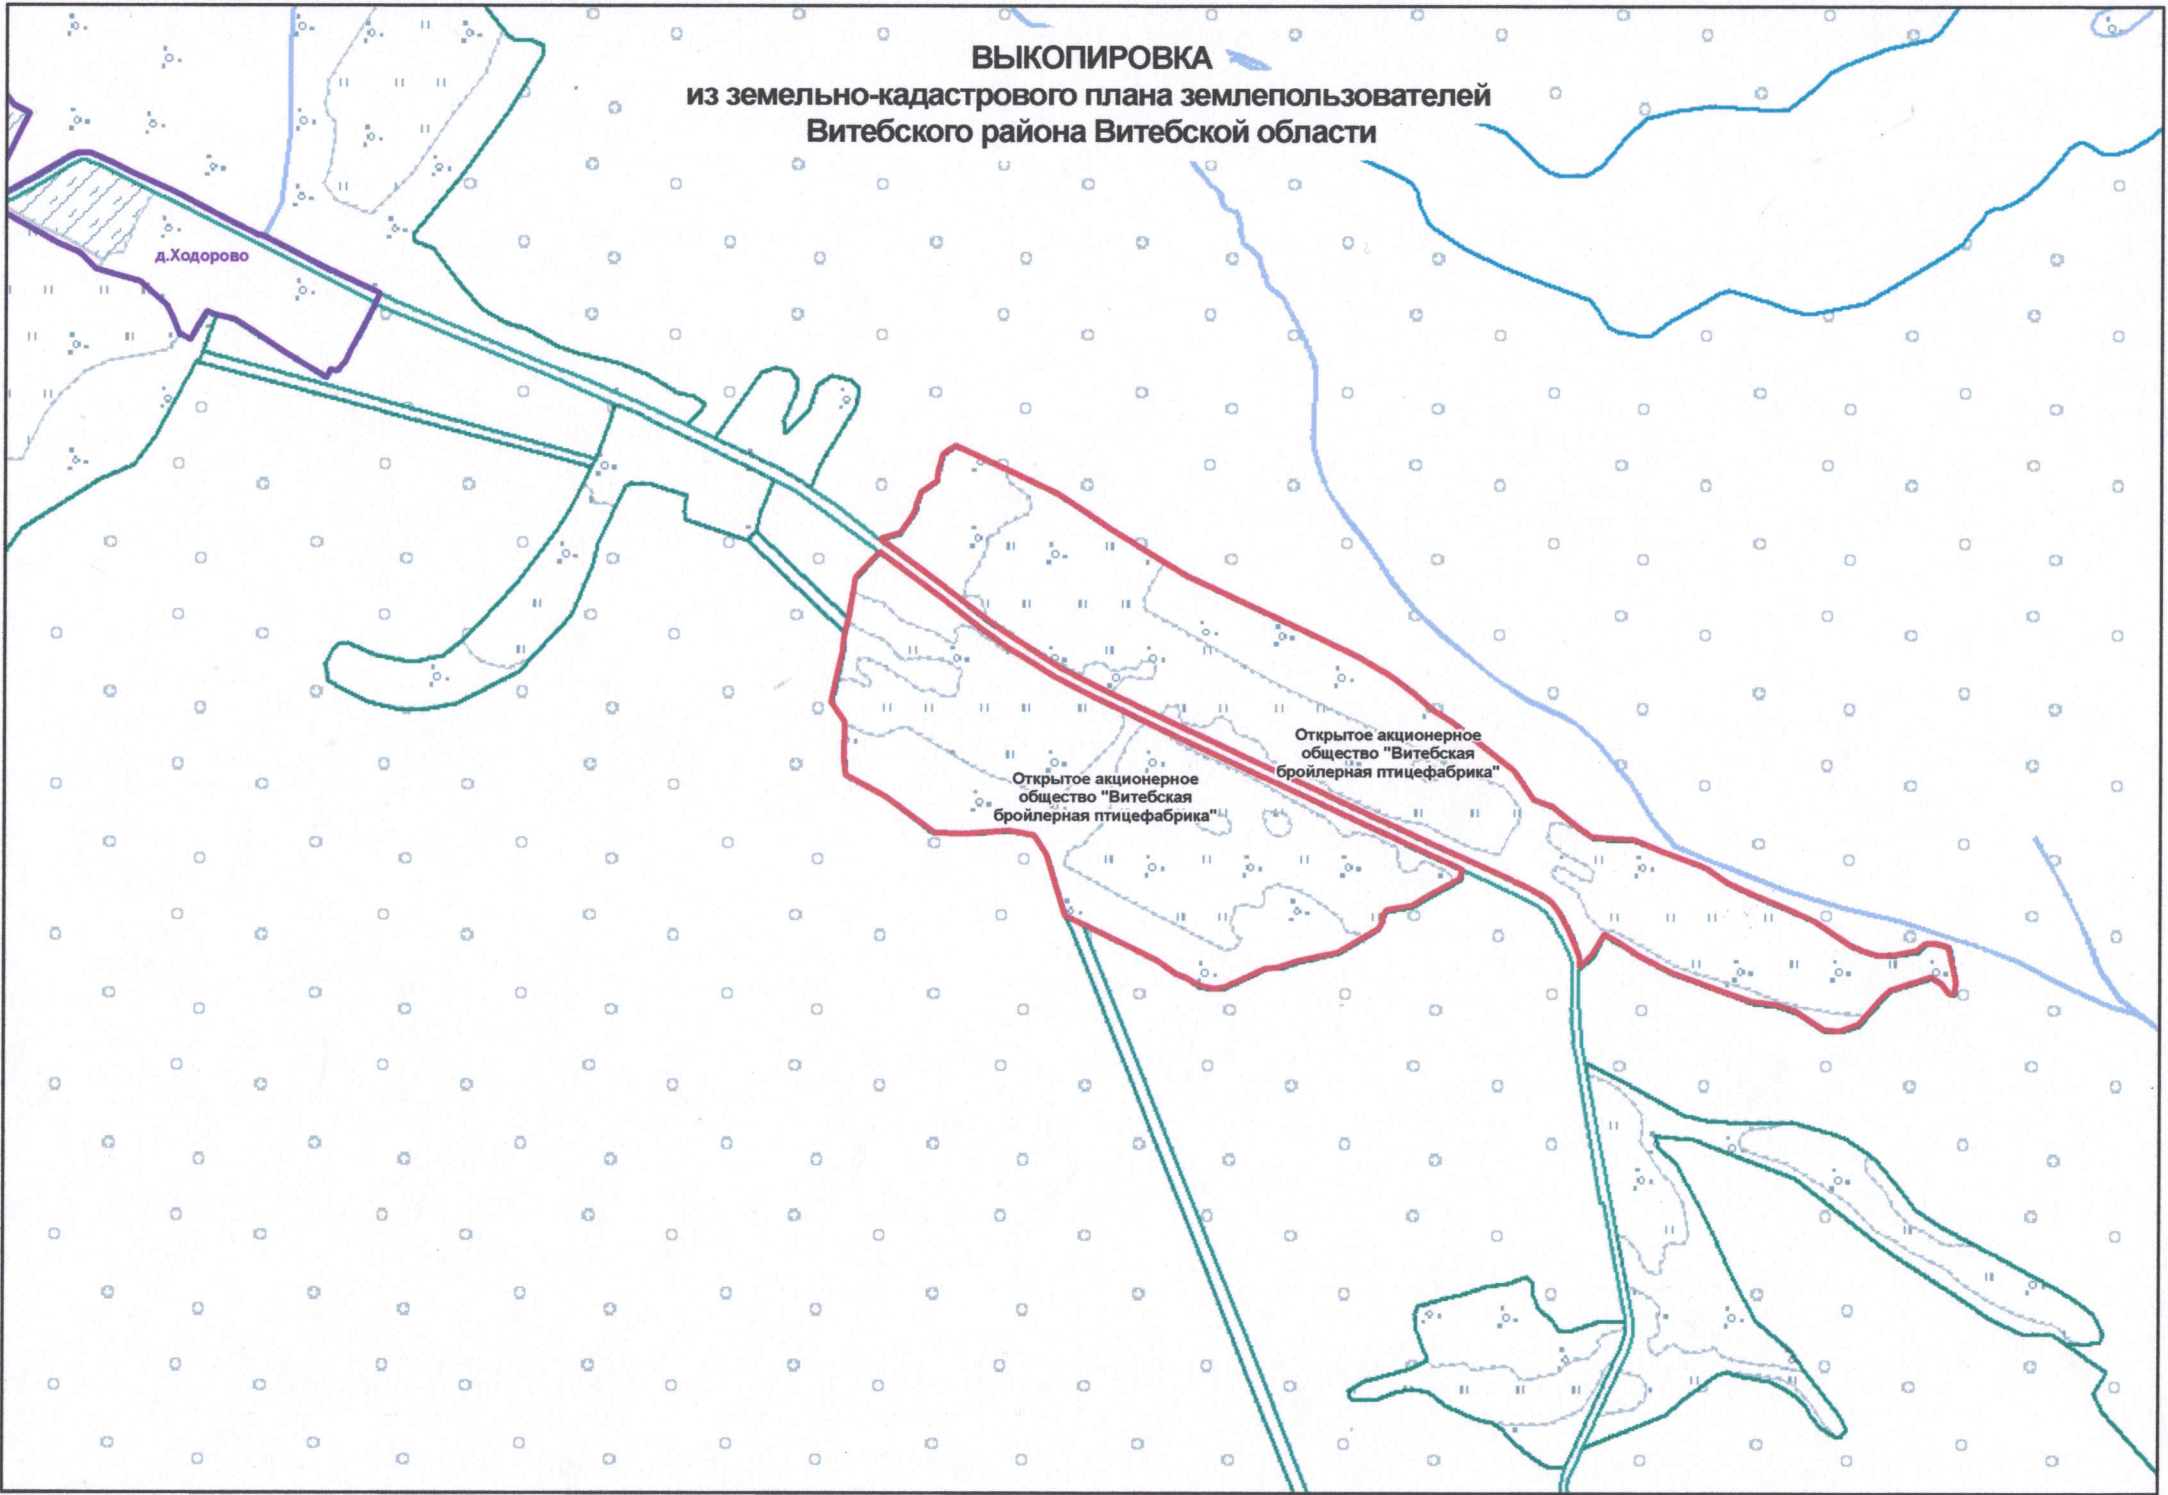

ВЫКОПИРОВКА

из земельно-кадастрового плана землепользователей
Витебского района Витебской области

д. Ходорово

Открытое акционерное общество "Витебская бройлерная птицефабрика"

Открытое акционерное общество "Витебская бройлерная птицефабрика"